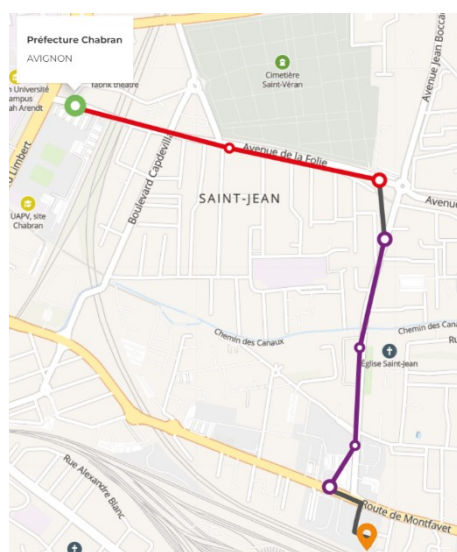

82 Rte de Montfavet - 84000 AVIGNON

Як ми туди потрапимо?

En bus / By bus / В автобусі

Arrêt Préfecture Chabran ⓘ

 **09** Direction Collège Anne Frank /
Agricola

Passe par ▾

Arrêt St Jean ⓘ

Marcher 130 m

Arrêt Place de Sienna ⓘ

 **07** Direction Palais de Justice

Passe par ▾

Arrêt Colchester ⓘ

Marcher 198 m

- **Préfecture Chabran**
Marcher **602 m**
- **Arrêt Palais de Justice** ⓘ
-  **04** Direction Agroparc / Salle de Montfvet
- Passe par ▾
- **Arrêt Colchester** ⓘ
- Marcher **243 m**

En voiture / By Car / Автомобілем

○ Préfecture de Vaucluse, 2 Av. de la Folie,

○ 82 Rte de Montfvet, 84000 Avignon

⊕ Ajouter une destination

Partir maintenant ▾ Options

 Envoyer l'itinéraire vers votre téléphone

 via Av. de la Folie et Av. de Colchester	3 min 1,4 km
Plus rapide, trafic moins dense	
Détails	
 via Rte de Montfvet	4 min 1,5 km
 via Bd Limbert et Rte de Montfvet	4 min 1,7 km

ENTRÉE ASSOCIATION ENTRAIDE PIERRE VALDO