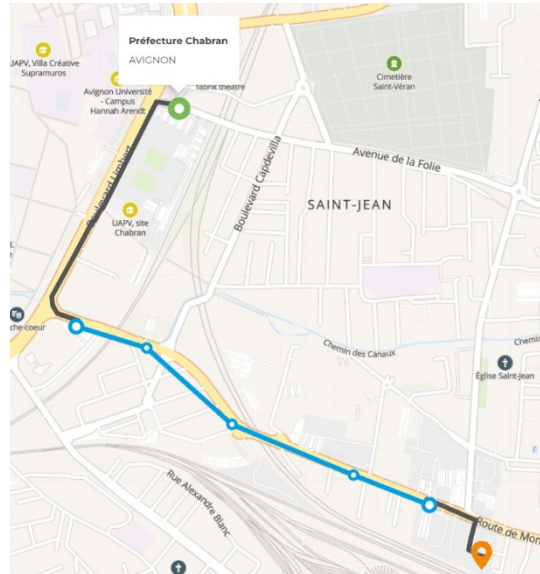

82 Rte de Montfavet - 84000 AVIGNON

Як ми туди потрапимо?

En bus / By bus / В автобусі

Arrêt Préfecture Chabran ⓘ

 **09** Direction Collège Anne Frank /
Agricola

Passe par ▾

Arrêt St Jean ⓘ

Marcher 130 m

Arrêt Place de Sienna ⓘ

 **07** Direction Palais de Justice

Passe par ▾

Arrêt Colchester ⓘ

Marcher 198 m

- **Préfecture Chabran**
Marcher **602 m**
- **Arrêt Palais de Justice** ⓘ
-  **04** Direction Agroparc / Salle de Montfvet
- Passe par ▾
- **Arrêt Colchester** ⓘ
- Marcher **243 m**

En voiture / By Car / Автомобілем

○ Préfecture de Vaucluse, 2 Av. de la Folie,

○ 82 Rte de Montfvet, 84000 Avignon

⊕ Ajouter une destination

Partir maintenant ▾ Options

 Envoyer l'itinéraire vers votre téléphone

 via Av. de la Folie et Av. de Colchester	3 min 1,4 km
Plus rapide, trafic moins dense	
Détails	
 via Rte de Montfvet	4 min 1,5 km
 via Bd Limbert et Rte de Montfvet	4 min 1,7 km

ENTRÉE ASSOCIATION ENTRAIDE PIERRE VALDO