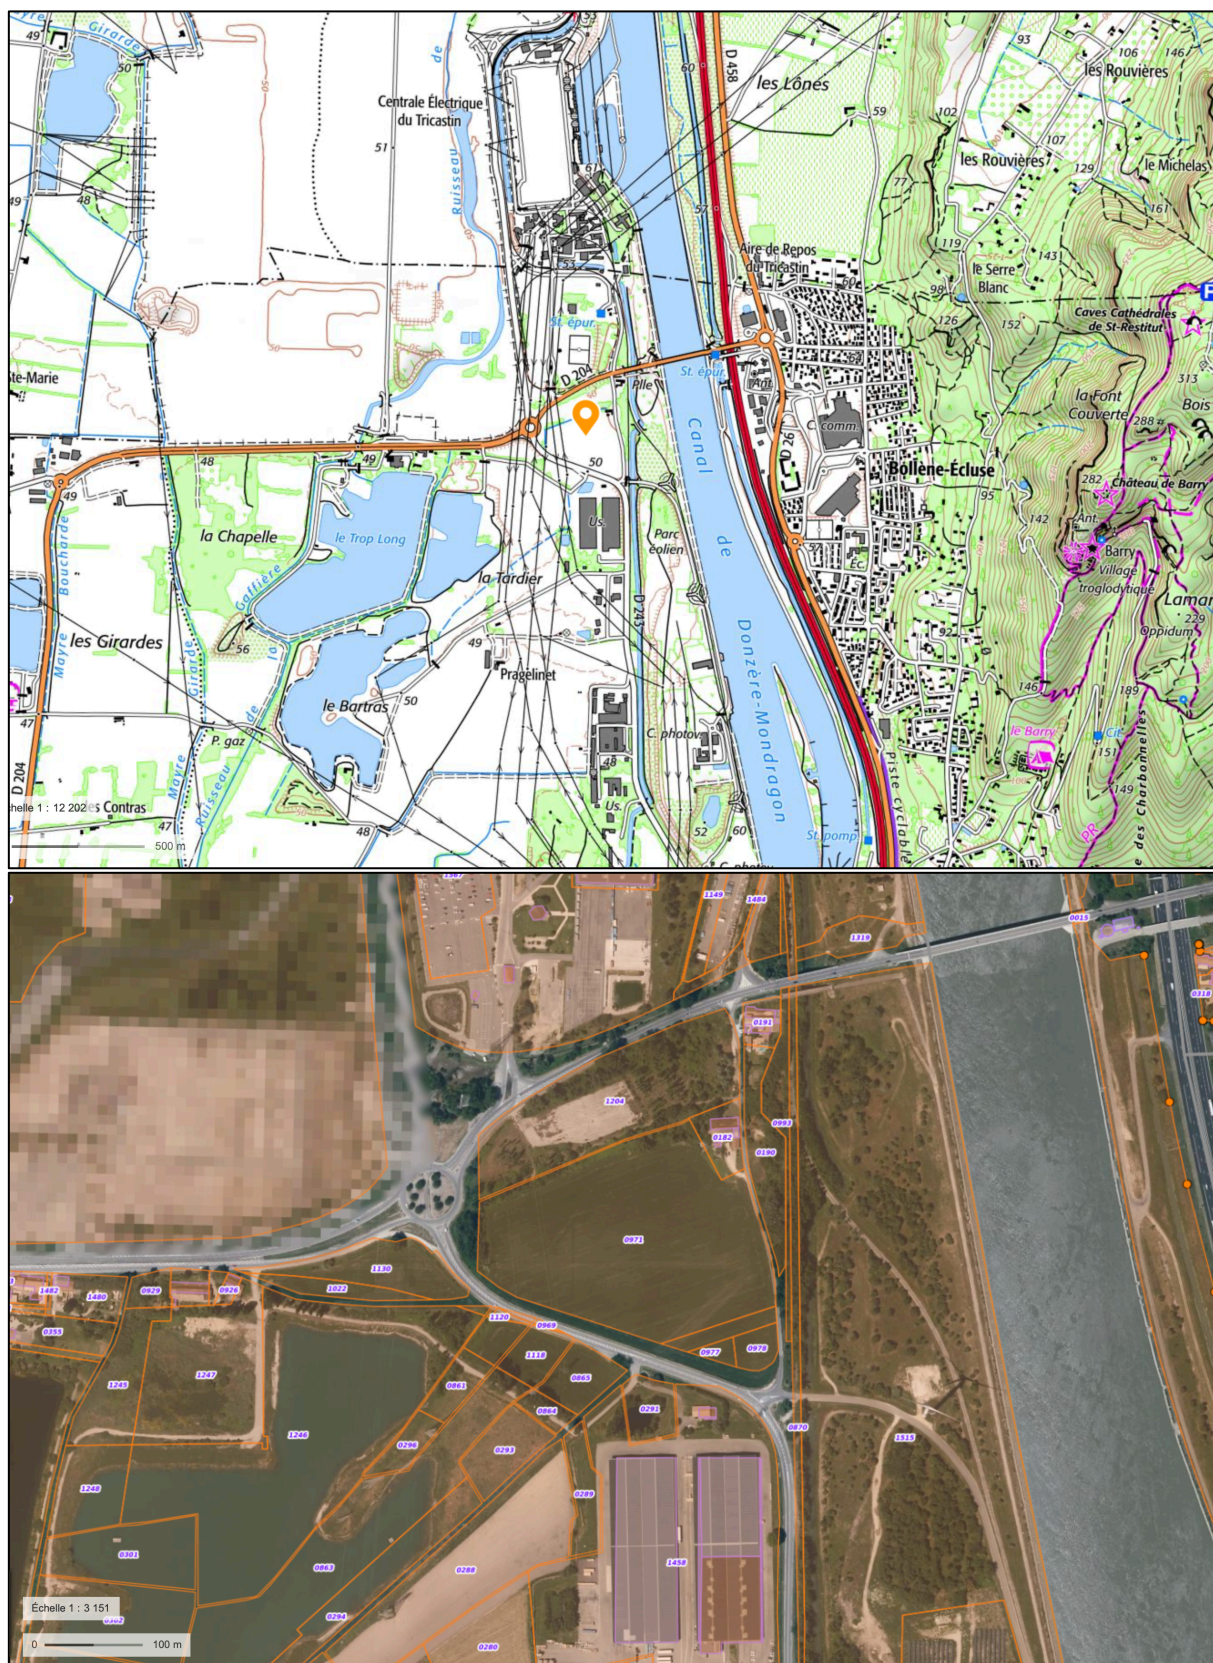

L'examen cartographique des lieux signifie clairement que, tout en étant actuellement un espace cultivé, sa situation est très touchée par la présence de bâtiments industriels et des installations de production (centrale électrique du Tricastin) et de transport d'électricité.

Emplacement du projet (goutte orangée) et découpage cadastral ;
secteur flouté : centrale du Tricastin