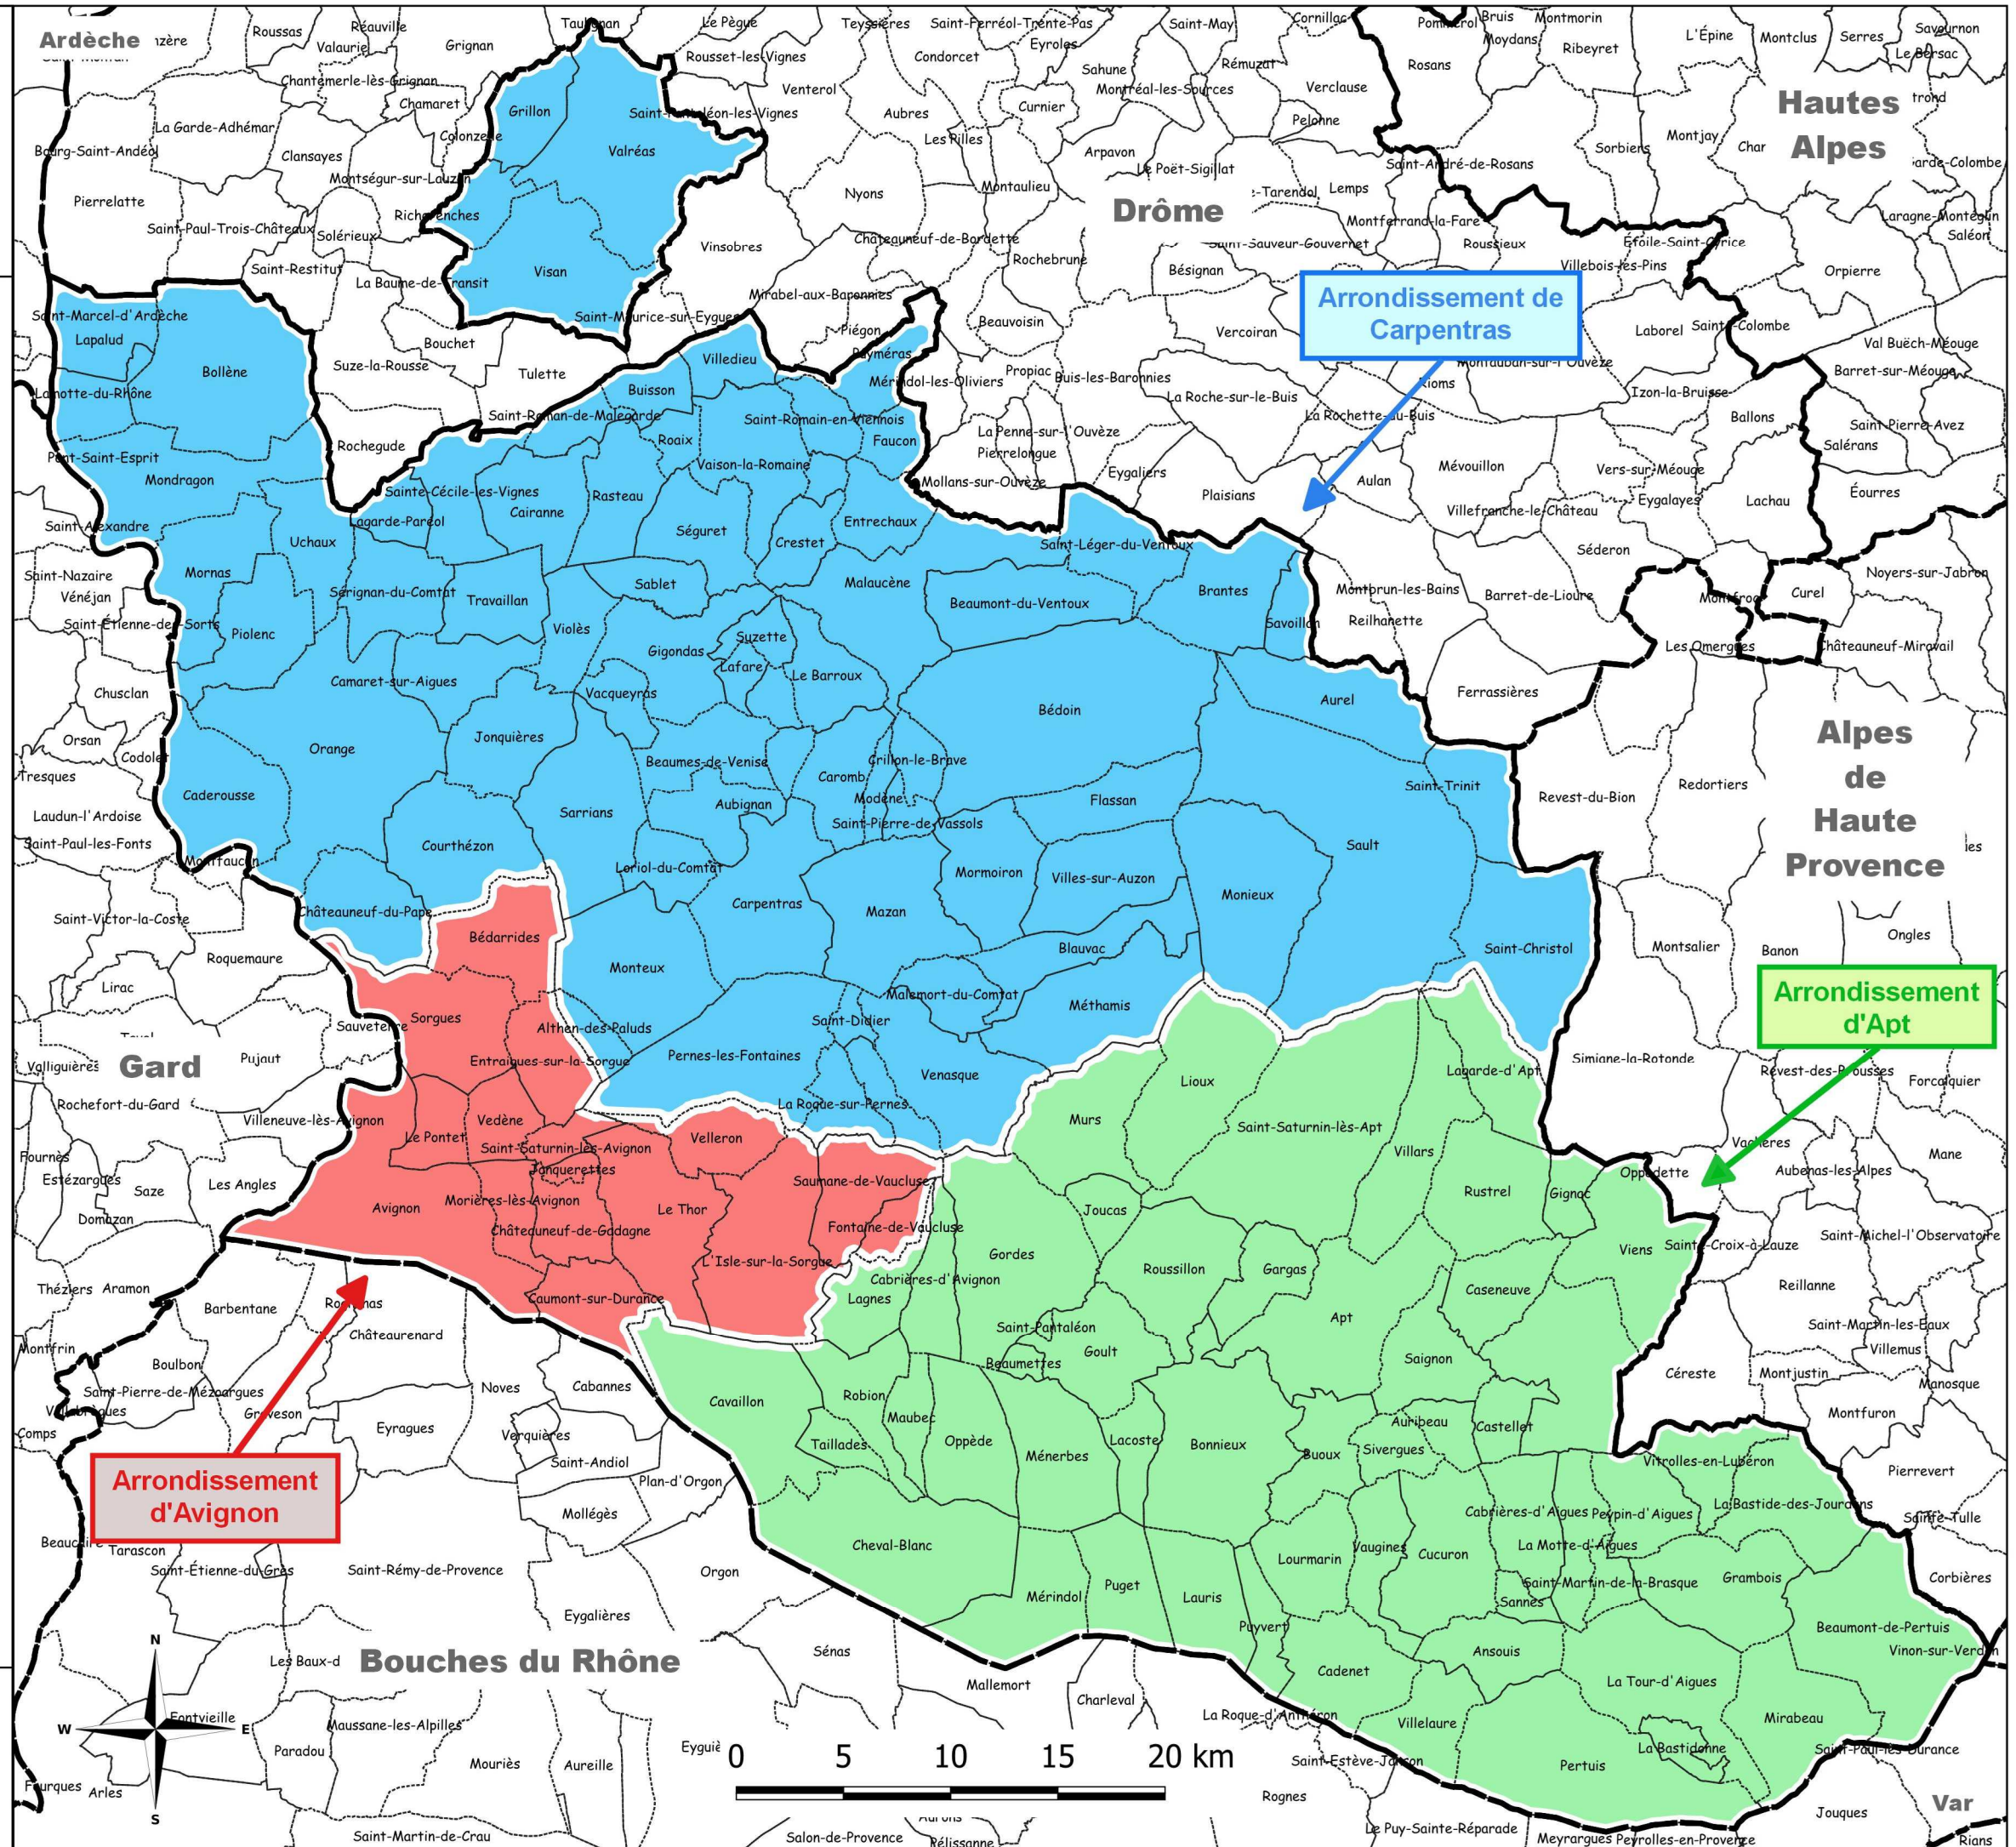

**PRÉFET DE VAUCLUSE**

*Liberté  
Égalité  
Fraternité*

**Direction  
Départementale  
des Territoires  
de Vaucluse**

### Les arrondissements dans le Vaucluse

Arrêté du préfet de région  
du 12/10/2021  
portant modification  
des limites territoriales  
des arrondissements de Vaucluse

#### Contours d'arrondissements :

- Apt
- Avignon
- Carpentras

- Limites de communes
- Limites de départements

**Arrondissement  
d'Avignon**

**Arrondissement  
de  
Carpentras**

**Arrondissement  
d'Apt**

Sources : BD Topo IGN© BD Ortho® BD Carto® et  
Données DDT84/SCT/MIG

Carte réalisée le: 2021-10-18  
Contact : ddt-sct@vaucluse.gouv.fr  
DDT84/SCT - Arrondissements.qgs.qgz