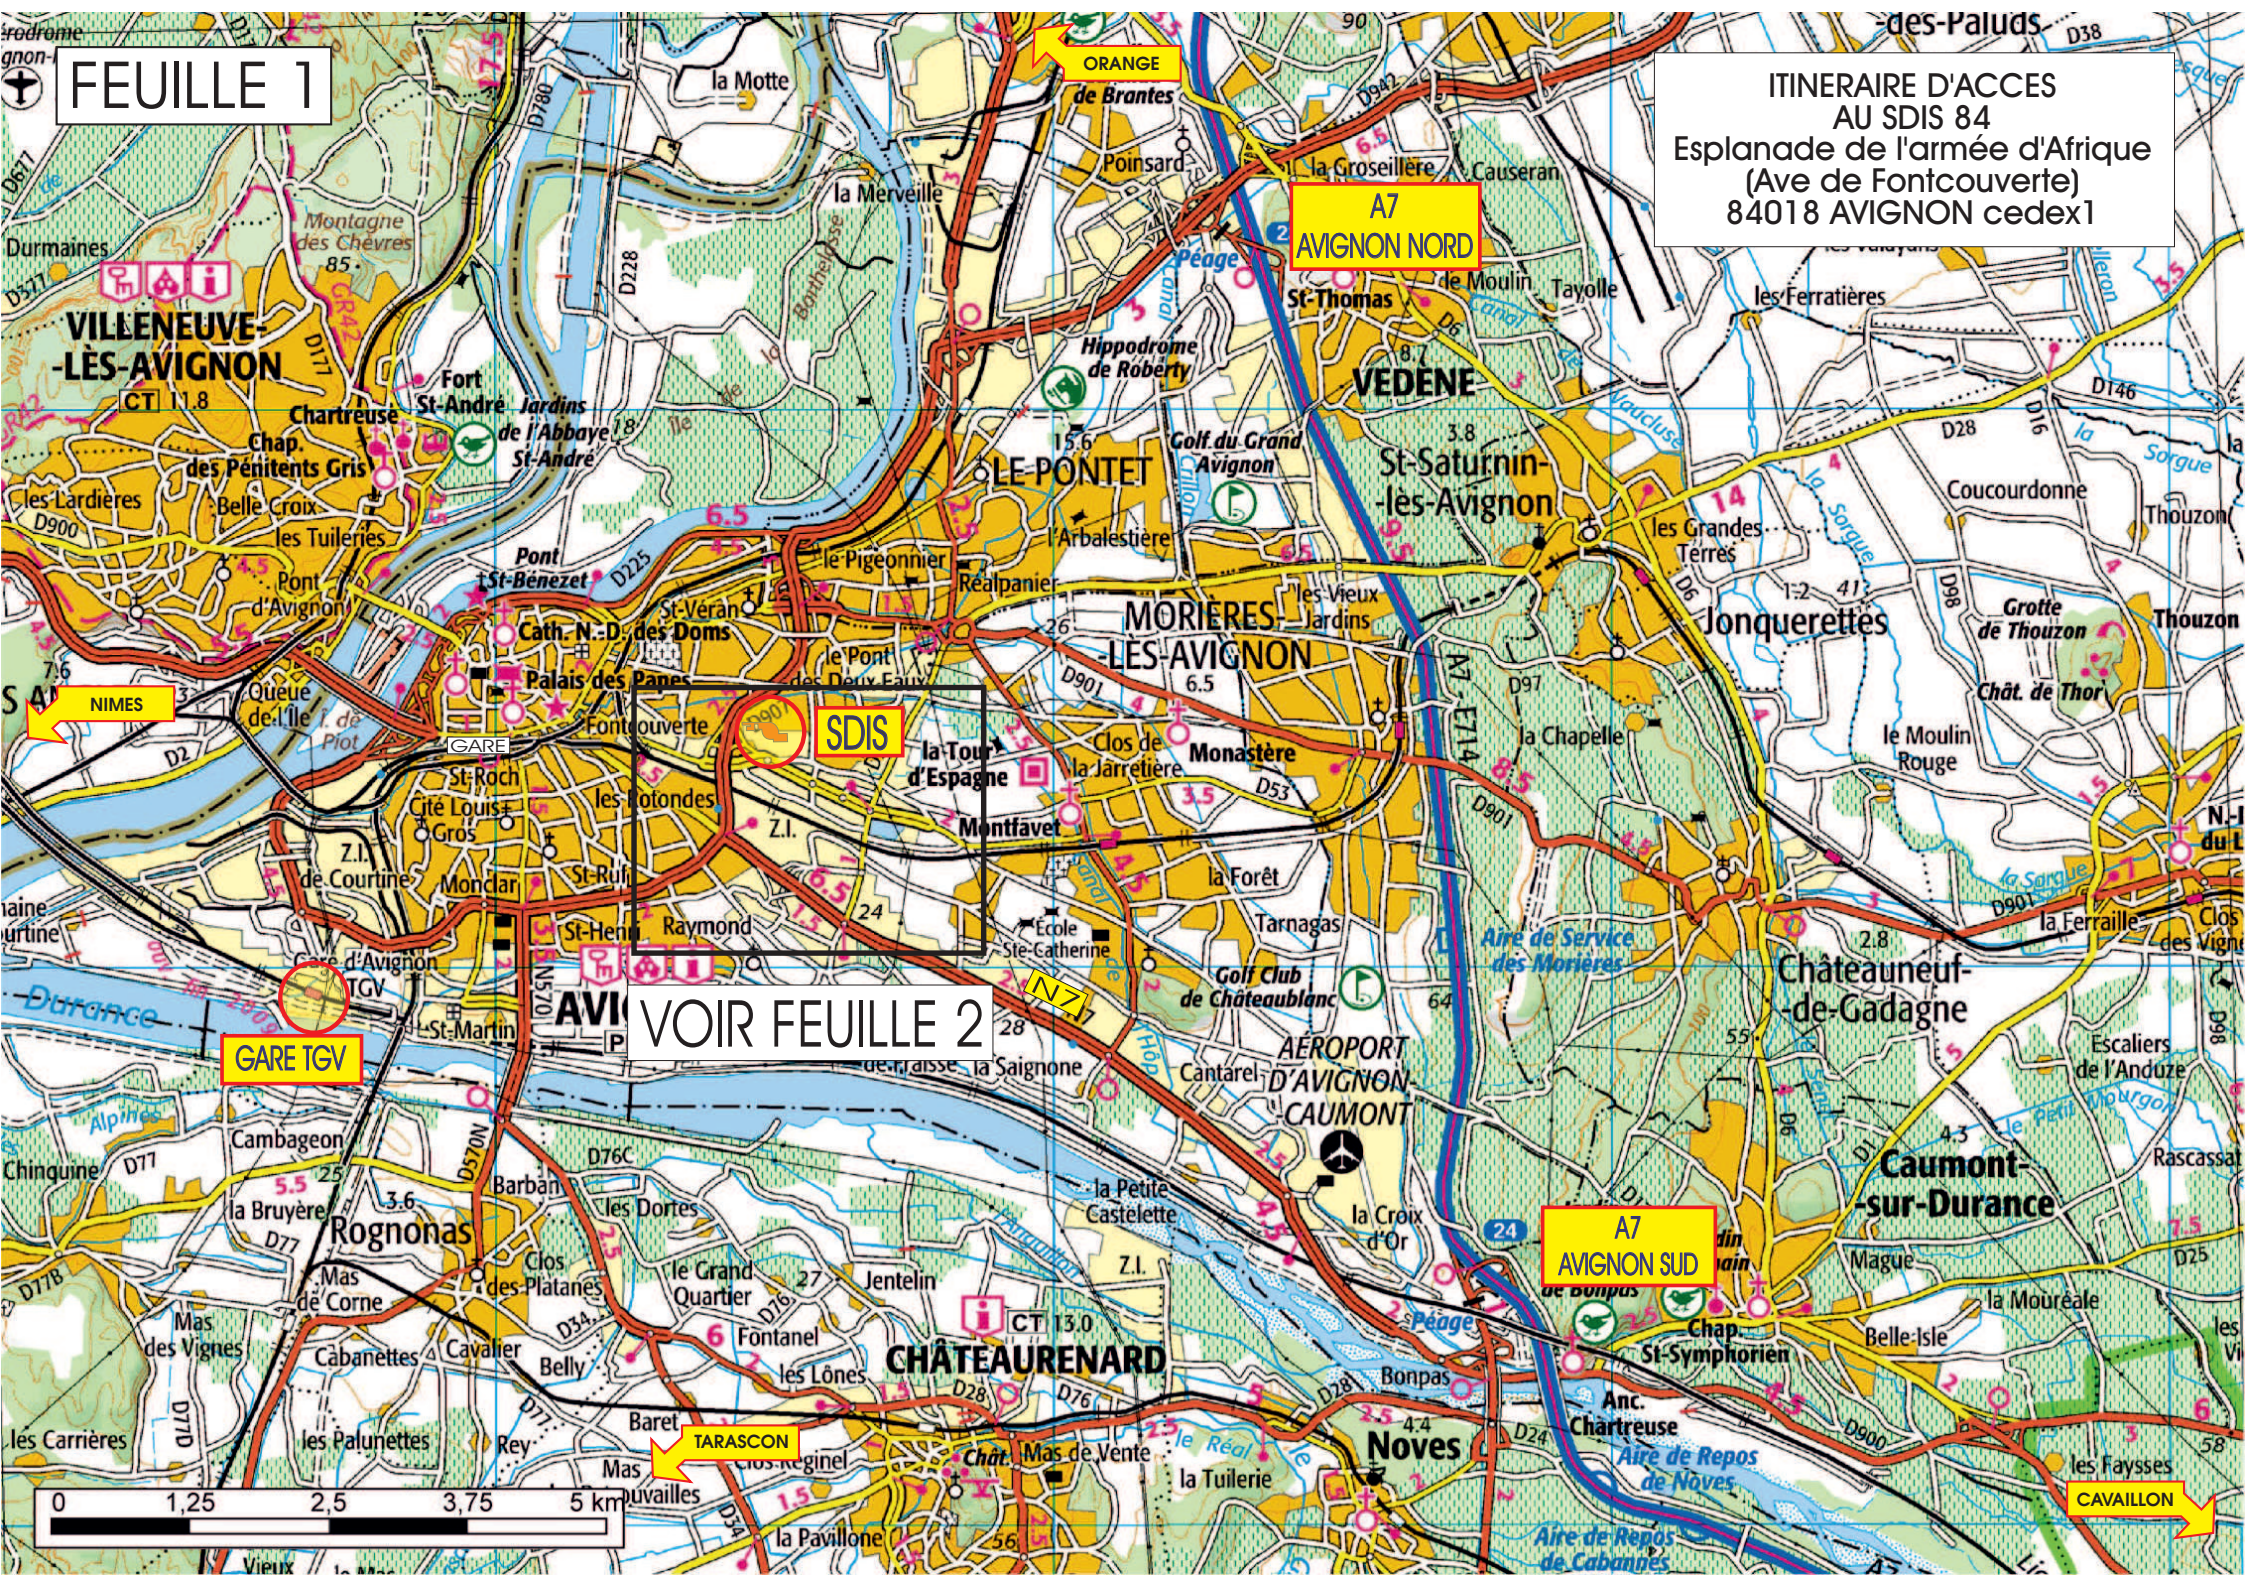

FEUILLE 1

ITINERAIRE D'ACCES
AU SDIS 84
Esplanade de l'armée d'Afrique
(Ave de Fontcouverte)
84018 AVIGNON cedex1

VOIR FEUILLE 2

CAVAILLON

SDIS 84

ECOLE DÉPARTEMENTALE
du SDIS 84

Centre de Secours Principal
d'Avignon